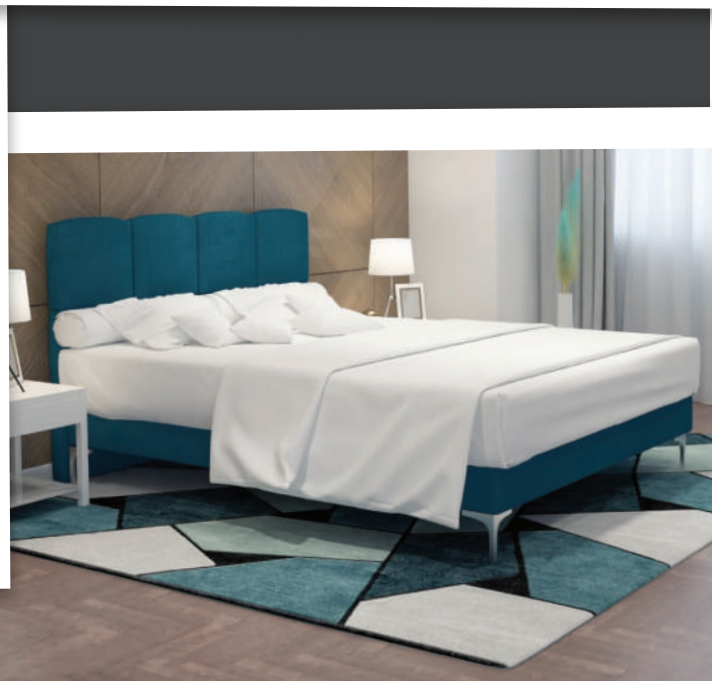

TROSED
Latino

Patrijarha Dimitrija 12, 11090 Beograd

Telefon: +381 62 62 15 15

Email: rakovica@sofanova.rs

Radno vreme :

Ponedeljak - Petak 10h-21h

Nedelja 10-17h

sofa nova

Dokazan kvalitet.
Neodoljive cene!